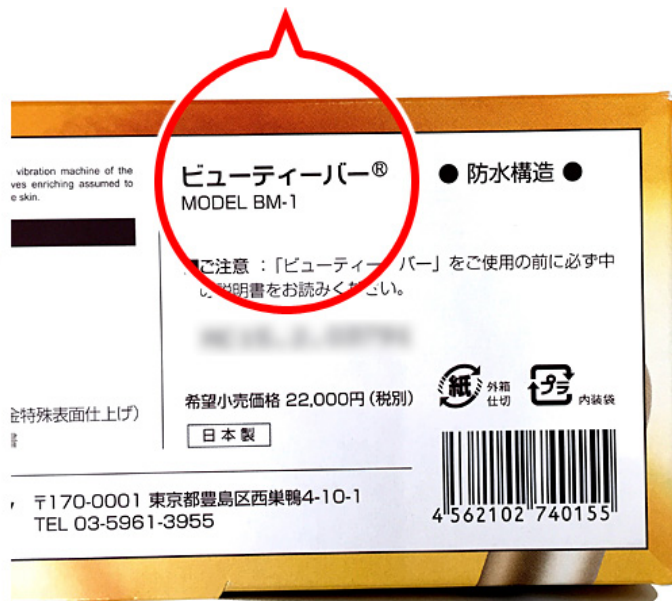

### 類似商品にはご注意ください

有限会社エムシービケンが販売元で弊社取扱いの「BEAUTY BAR ビューティーバー」につきまして、販売元も「有限会社エムシービケン」のままの偽物やコピー商品がインターネットや一部の店舗で販売されております。

某有名ECサイトにニセモノに関するレビューが多数投稿されています。<レビューを見る>  
([http://www.amazon.co.jp/product-reviews/B001QYNI94/ref=cm\\_cr\\_pr\\_viewpnt\\_rgt?ie=UTF8&showViewpoints=1&filterByStar=critical&pageNumber=1](http://www.amazon.co.jp/product-reviews/B001QYNI94/ref=cm_cr_pr_viewpnt_rgt?ie=UTF8&showViewpoints=1&filterByStar=critical&pageNumber=1))

### 正規品と類似商品の違いについて

正規品と偽物・コピー商品との違いは、インターネットの写真だけでの見分けは難しくなっております。

正規品のように見せている商品もございますので、

弊社の正規品「BEAUTY BAR ビューティーバー」との違いをご確認いただきますよう、よろしくお願いいたします。

---

「ビューティーバー®」と記載されています

Translate »

弊社の正規品「BEAUTY BAR ビューティーバー」は商標登録をしておりますので、パッケージの裏面には、「ビューティーバー®」と記載しています。

Rマークが付けられた商標は、

『Registered Trademark』 = 登録商標 = 商標登録済みの商標  
であることを意味しています。

日本国で商標登録を受けていない商標にRマークを付けた場合には、『虚偽表示（刑事罰の適用あり）』に該当する可能性が高いため、偽物やコピーの商品には記載することができません。

※偽物やコピー商品にRマークがついていた場合は、商標権の侵害にあたる場合があります。