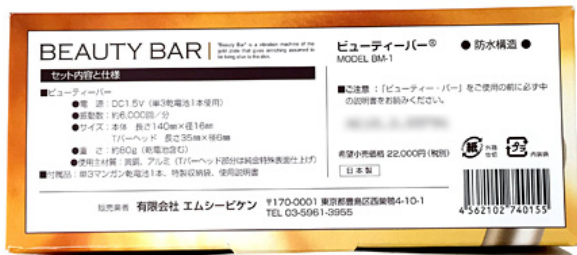

### 類似商品にはご注意ください

有限会社エムシービケンが販売元で弊社取扱いの「BEAUTY BAR ビューティーバー」につきまして、販売元も「有限会社エムシービケン」のままの偽物やコピー商品がインターネットや一部の店舗で販売されております。

某有名ECサイトにニセモノに関するレビューが多数投稿されています。<レビューを見る>  
([http://www.amazon.co.jp/product-reviews/B001QYNI94/ref=cm\\_cr\\_pr\\_viewpnt\\_rgt?ie=UTF8&showViewpoints=1&filterByStar=critical&pageNumber=1](http://www.amazon.co.jp/product-reviews/B001QYNI94/ref=cm_cr_pr_viewpnt_rgt?ie=UTF8&showViewpoints=1&filterByStar=critical&pageNumber=1))

### 正規品と類似商品の違いについて

正規品と偽物・コピー商品との違いは、インターネットの写真だけでの見分けは難しくなっております。

正規品のように見せている商品もございますので、

弊社の正規品「BEAUTY BAR ビューティーバー」との違いをご確認いただきますよう、よろしくお願いいたします。

---

「ビューティーバー®」と記載されています

Translate »

弊社の正規品「BEAUTY BAR ビューティーバー」は商標登録をしておりますので、パッケージの裏面には、「ビューティーバー®」と記載しています。

Rマークが付けられた商標は、

『Registered Trademark』 = 登録商標 = 商標登録済みの商標  
であることを意味しています。

日本国で商標登録を受けていない商標にRマークを付けた場合には、『虚偽表示（刑事罰の適用あり）』に該当する可能性が高いため、偽物やコピーの商品には記載することができません。

※偽物やコピー商品にRマークがついていた場合は、商標権の侵害にあたる場合があります。